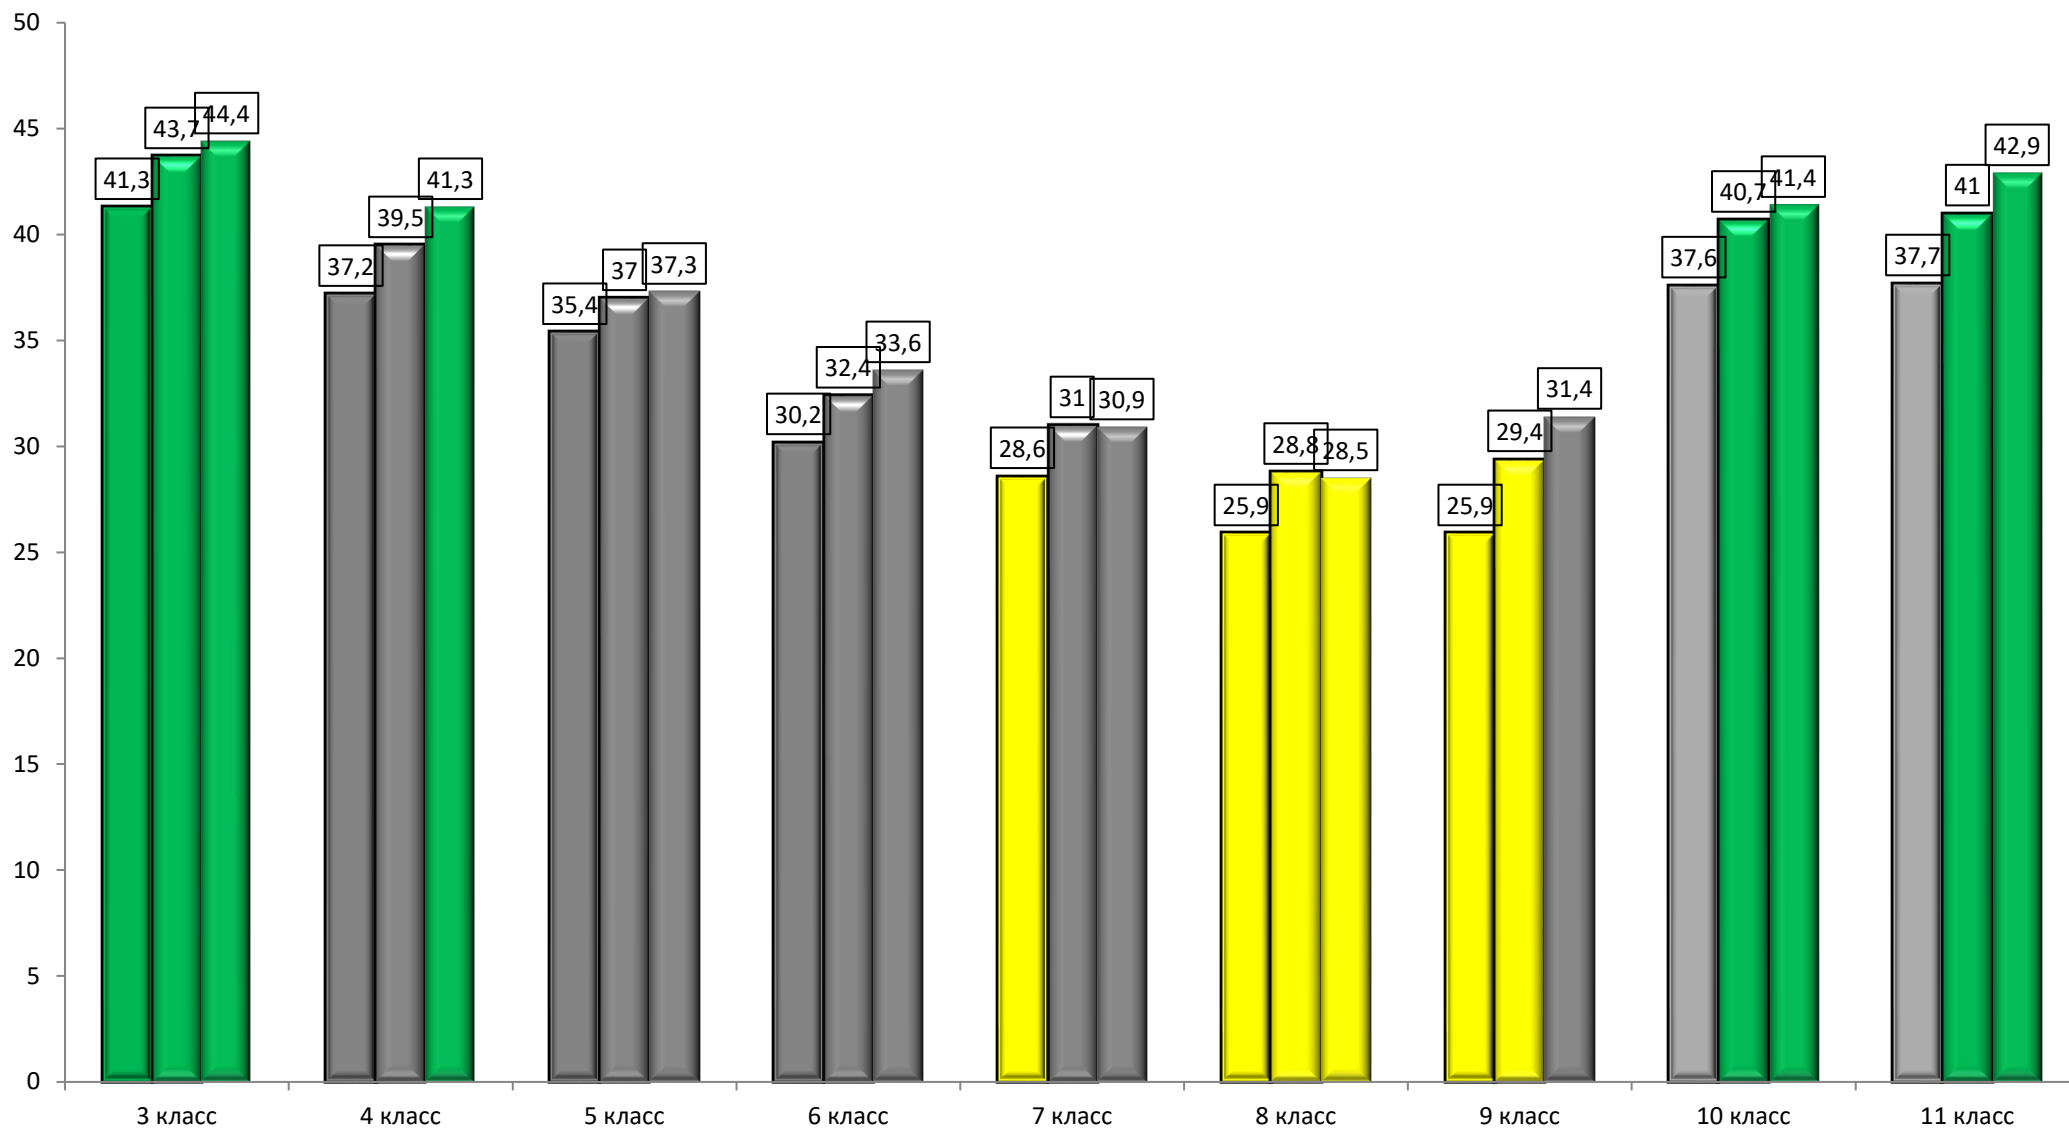

% Качества знаний учащихся за 1-2-3 четверть 2022-2023 учебный год

**Самый низкий % качества знаний учащихся
по итогам 3 четверти 2022-2023 учебного года
Белая заливка до 20%**

6 класс	7 класс	8 класс	9 класс	10 класс	11 класс
Сш Кошой – 15%	Интернат – 11, 5%	Сш Шамси – 16%	Сш № 10 г. Токмок - 13,6%	Сш с. Калыгул - 17%	Сш Калыгул - 16,7%
Сш № 6 г. Токмок – 19%	Сш № 10 г. Токмок – 12,2%	Сш Советское – 16%			
	Сш № 6 г. Токмок – 18%	Сш Садовое – 16%			
	Сш № 13 г. Токмок – 18,2%	Сш Ленинжол – 17%			
	Сш с. Искра – 18,7%	Сш № 10 г. Токмок – 17%			
	Сш № 5 г. Токмок – 19,8%	Сш № 8 г. Токмок – 19%			
	Сш № 8 г. Токмок – 19,8%	Сш Донарык – 19%			
		Сш Карадобо – 19%			
		Сш № 6 г. Токмок – 19 %			
		Сш Искра – 19%			

Качество знаний учащихся по школе за 3 четверть 2022-2023 учебный год

№	Школа	ВСЕГО 3-11 класс:						
		Всего	5	4	3	2	неат	%
1	Ак Бата	220	29	104	86	0	1	60,5
2	шг 1	1645	174	799	672	0	0	59,1
3	ТЛ	494	62	196	236	0	0	52,2
4	Умут	294	27	109	145	13	0	46,3
5	Аманат Токмок	192	20	68	104	0	0	45,8
6	нсш Кызыласкер	42	7	12	23	0	0	45,2
7	Наследие	299	27	108	164	0	0	45,2
8	сш Маданият	99	12	32	55	0	0	44,4
9	сш Арпатекир	72	3	28	41	0	0	43,1
10	нсш Султан	71	2	28	41	0	0	42,3
11	сш 4	166	17	53	96	0	0	42,2
12	шк Кайырма	31	3	10	18	0	0	41,9
13	сш № 1 с.Чуй	1672	136	533	1002	0	1	40
14	нсш Жаныжол	86	10	23	52	0	1	38,4
15	сш 11	391	17	133	241	0	0	38,4
16	сш Сайлык	310	23	93	194	0	0	37,4
17	сш 12	786	57	235	494	0	0	37,2
18	нсш Чапаево	98	1	35	62	0	0	36,7
19	сш 7	1363	84	415	864	0	0	36,6
20	сш Прогресс	304	17	92	195	0	0	35,9
21	сш Акбешим	210	17	58	135	0	0	35,7
22	сш Карадобо	132	13	34	85	0	0	35,6
23	сш Кегети	409	38	107	264	0	0	35,5
24	сш Кошой	216	15	59	142	0	0	34,3
25	сш № 2 с.Чуй	1407	73	404	930	0	0	33,9
26	нсш Чонжар	51	1	16	34	0	0	33,3
27	сш 9	1340	100	341	898	0	1	32,9