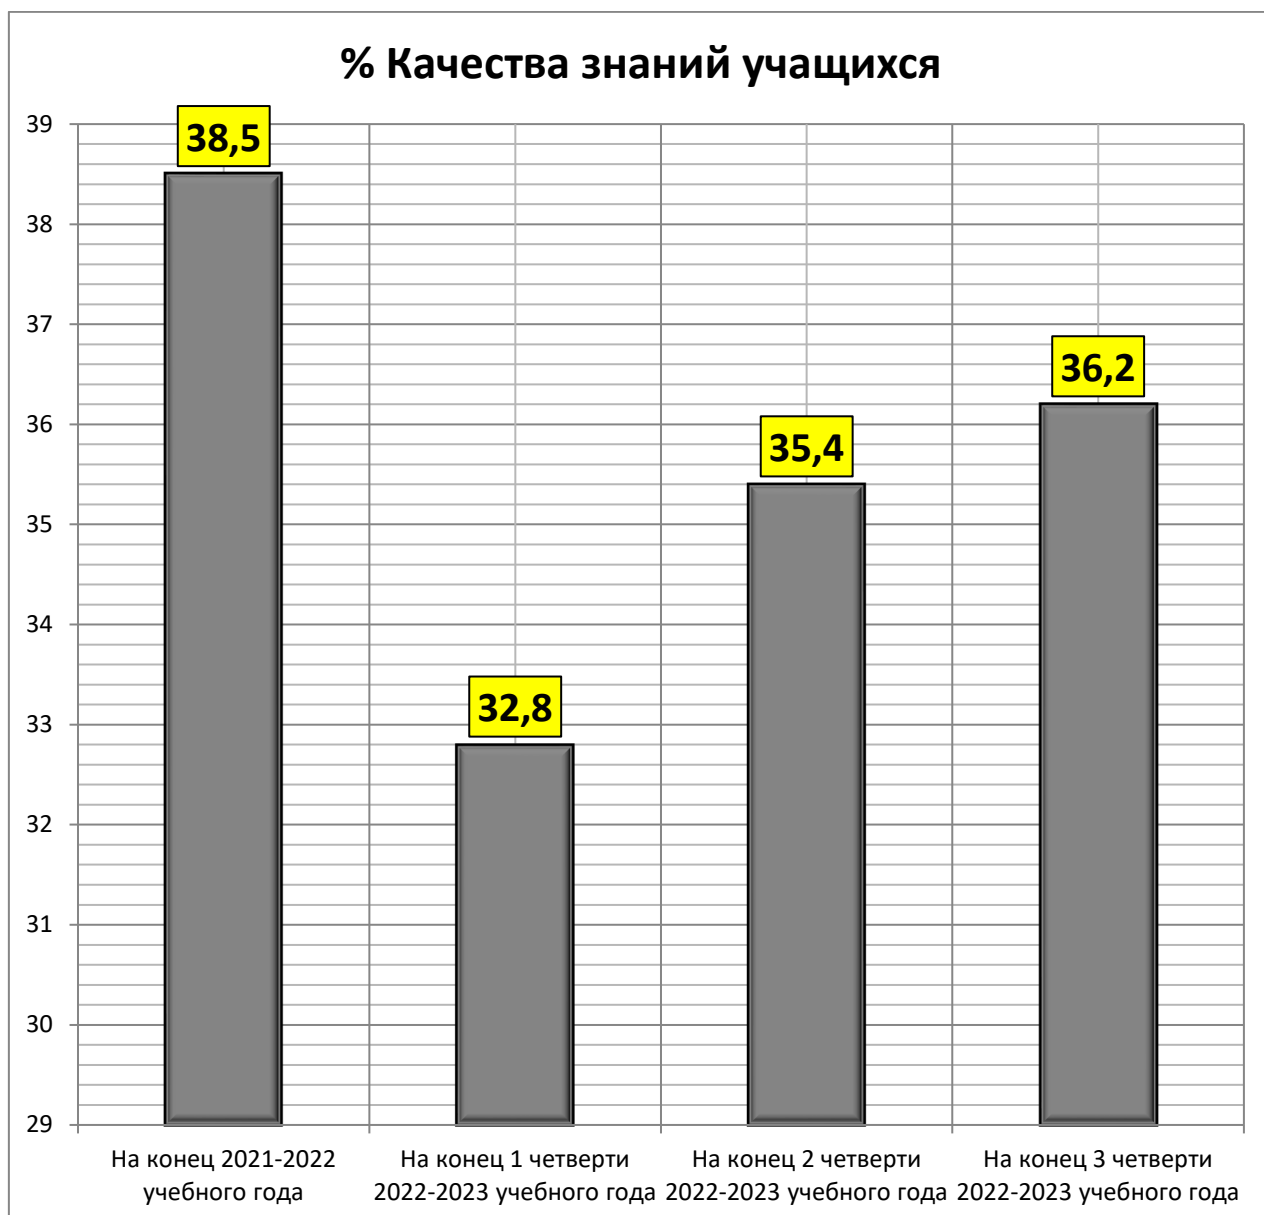

Качество знаний учащихся 3 – 11 классов Чуй-Токмок за 3 четверть 2022-2023 учебный год

Красная заливка - 60% и выше

Голубая заливка - от 50% до 60%

Зеленая заливка - от 40% до 50%

Серая заливка - от 30 % до 40%

Желтая заливка - от 20% до 30%

Белая заливка - до 20%